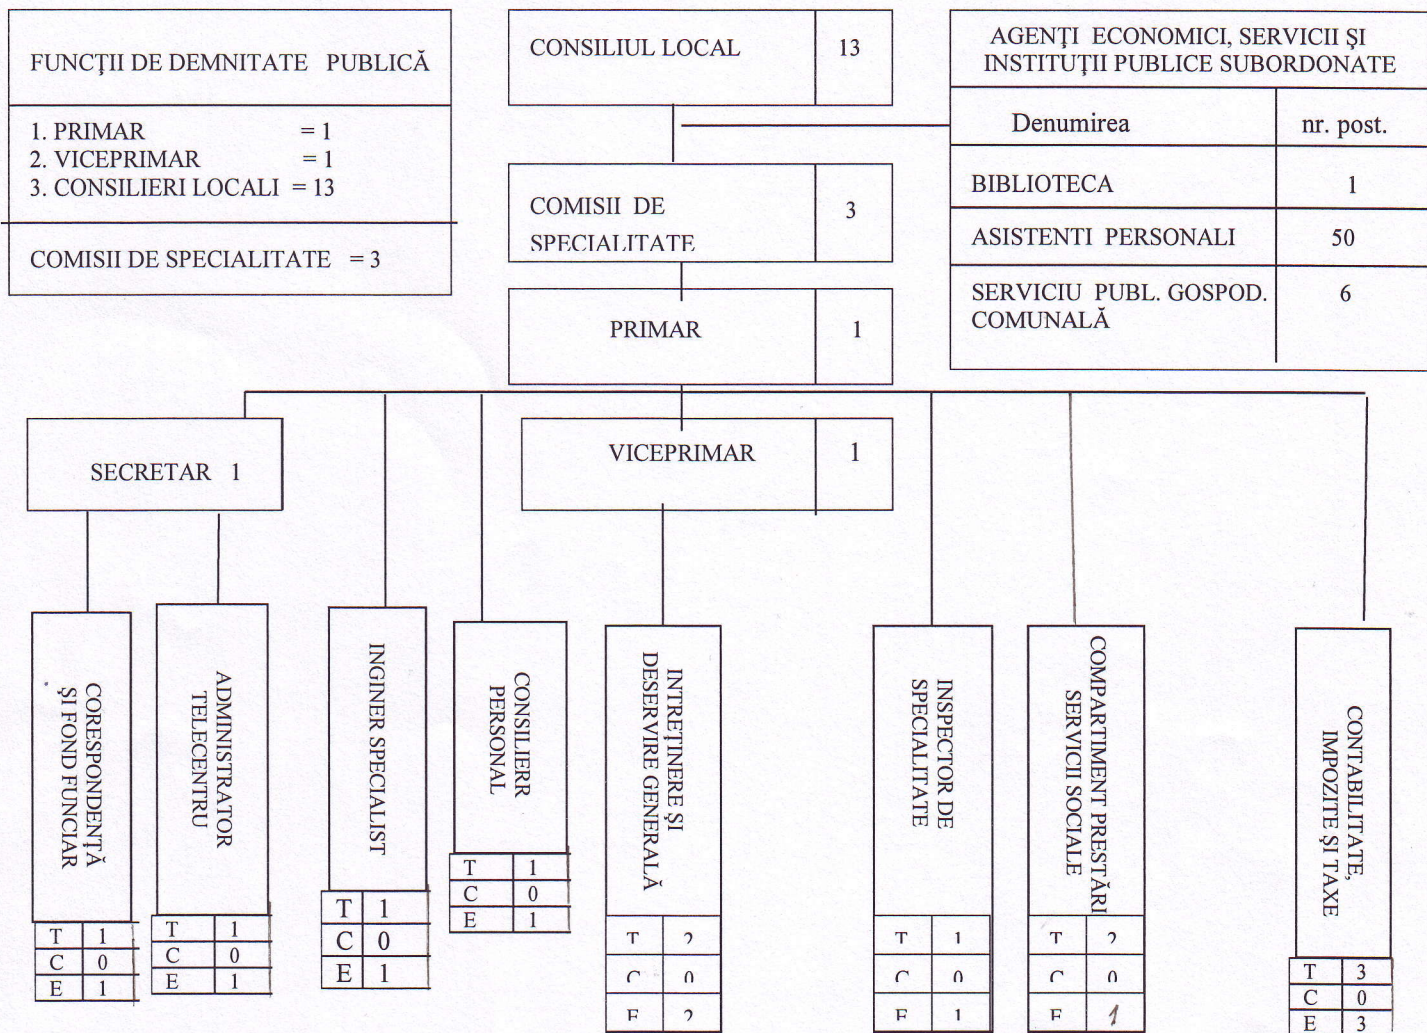

ORGANIGRAMA

CONSILIULUI LOCAL AL COMUNEI VALCĂU DE JOS ȘI AL APARATULUI PROPRIU

T = Total posturi

C = Posturi de conducere;

E = Posturi de execuție;

| STRUCTURA PERSONALULUI DIN APARATUL PROPRIU | |
|---|-----------|
| 1. FUNCȚIONARI PUBLICI | 5 |
| - conducere | 1 |
| - execuție | 4 |
| 2. PERSONAL CONTRACTUAL | 16 |
| - conducere | - |
| - execuție | 16 |
| TOTAL (1 + 2) | 21 |

PRIMAR

Ing. ROSAN IOAN